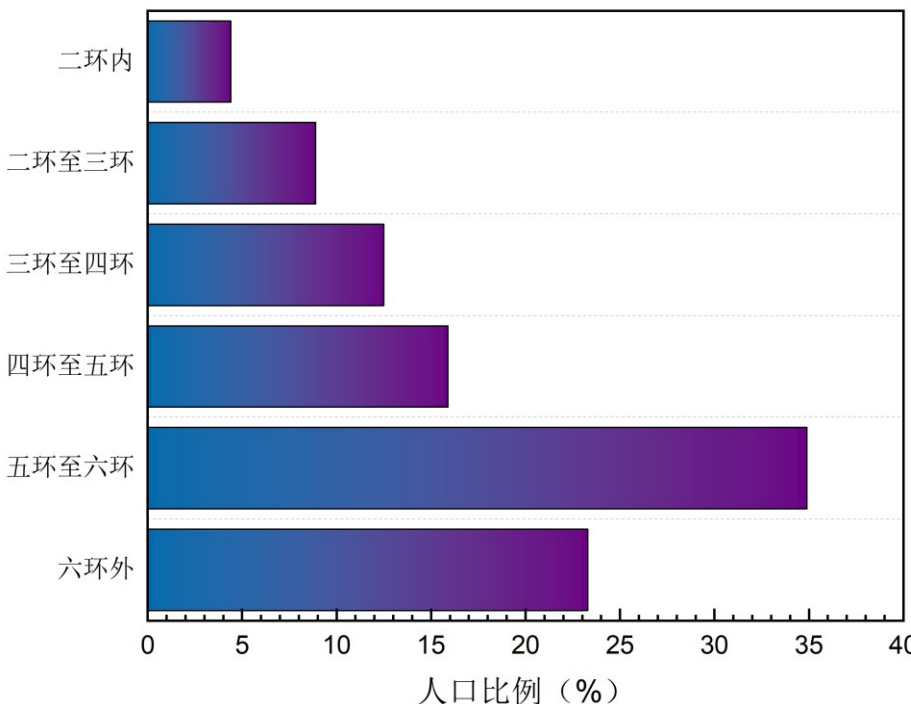

## 北京各环路居住人口比例

北京各环路居住人口比例（2022）

根据《2023年北京交通发展年度报告》的数据显示，在2022年，北京人口中居住在二环以内的占4.4%，二环至三环的占8.9%，三环至四环的占12.5%，四环至五环的占15.9%，五环至六环的占34.9%，六环以外的占23.3%。